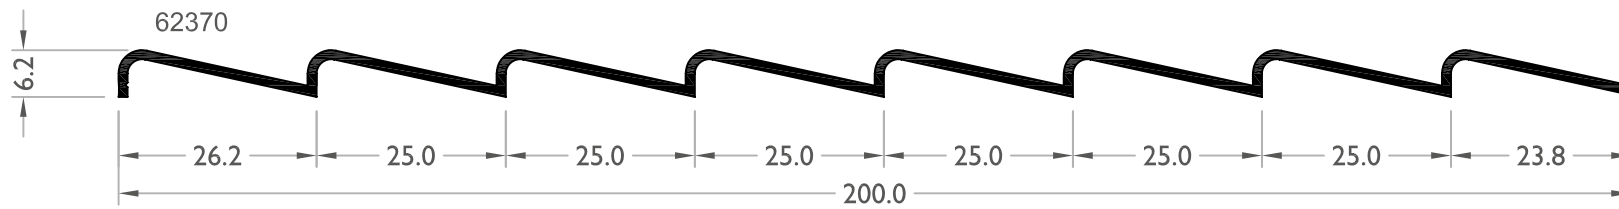

Clipado de las lamas en sentido horizontal sobre perfil de aluminio en módulos de tres.

Montaje del conjunto sobre rastrel tubular colocado en sentido vertical.

VAL171 PERFIL LAMA CLIPADA

VAL172 RASTREL TUBULAR

VAL170 PERFIL DE SUJECCIÓN

Lamas de uso habitual para mobiliario de cocina

TAPAS PARA PUERTAS DE COCINA:

REFERENCIA	DENOMINACIÓN
HTPF30_	Tapa para puertas de medida 300 mm
HTPF35_	Tapa para puertas de medida 350 mm
HTPF40_	Tapa para puertas de medida 400 mm
HTPF45_	Tapa para puertas de medida 450 mm
HTPF50_	Tapa para puertas de medida 500 mm
HTPF60_	Tapa para puertas de medida 600 mm
Acabados en stock: plata(A), oro(O), blanco(L) y negro(N)	

VAL300 VAL300

VAL300 VAL304 VAL300

VAL300 VAL302 VAL300

VAL300 VAL303 VAL300

LEX9735 LAMA PANELABLE 20 mm

VAL207 LAMA PANELABLE 7 mm

VAL201 LAMA PANELABLE 20 mm

LEX9734 LAMA PANELABLE 20 mm