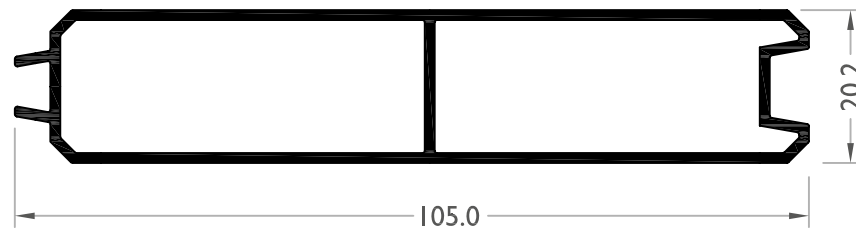

Clipado de las lamas en sentido horizontal sobre perfil de aluminio en módulos de tres.

Montaje del conjunto sobre rastrel tubular colocado en sentido vertical.

VAL171 PERFIL LAMA CLIPADA

VAL172 RASTREL TUBULAR

VAL170 PERFIL DE SUJECCIÓN

Lamas de uso habitual para mobiliario de cocina

TAPAS PARA PUERTAS DE COCINA:

REFERENCIA	DENOMINACIÓN
HTPF30_	Tapa para puertas de medida 300 mm
HTPF35_	Tapa para puertas de medida 350 mm
HTPF40_	Tapa para puertas de medida 400 mm
HTPF45_	Tapa para puertas de medida 450 mm
HTPF50_	Tapa para puertas de medida 500 mm
HTPF60_	Tapa para puertas de medida 600 mm
Acabados en stock: plata(A), oro(O), blanco(L) y negro(N)	

VAL300 VAL300

VAL300 VAL304 VAL300

VAL300 VAL302 VAL300

VAL300 VAL303 VAL300

LEX9735 LAMA PANELABLE 20 mm

VAL207 LAMA PANELABLE 7 mm

VAL201 LAMA PANELABLE 20 mm

LEX9734 LAMA PANELABLE 20 mm