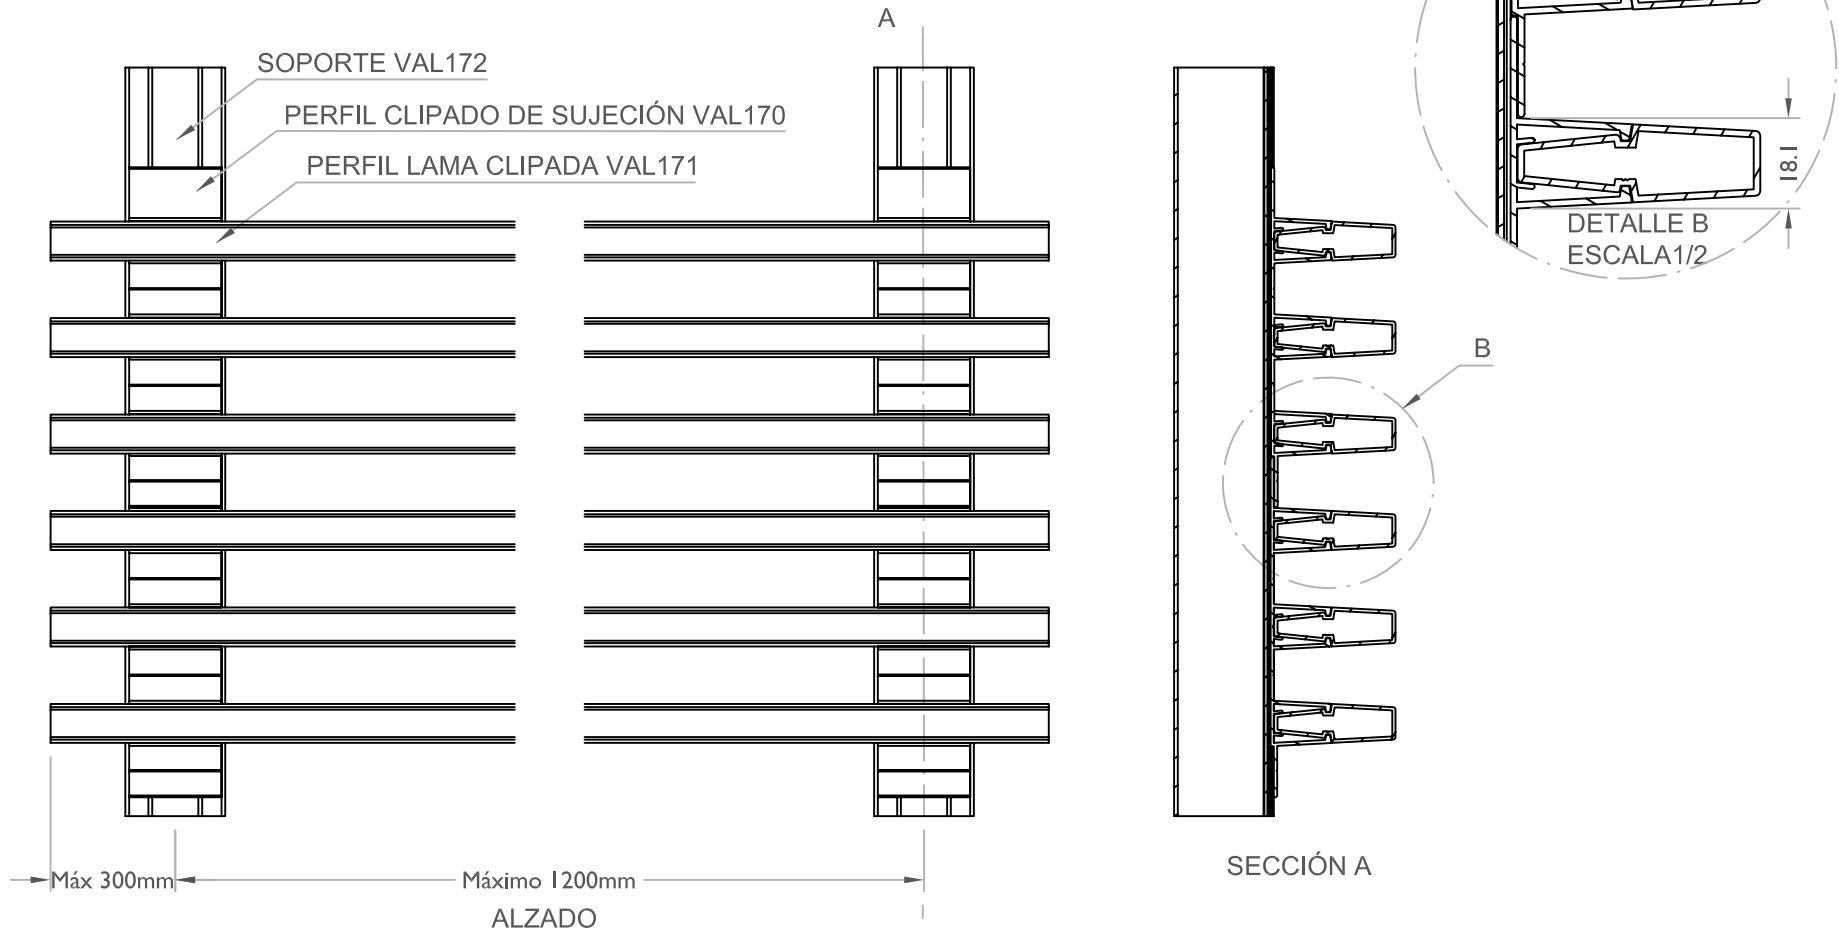

Clipado de las lamas en sentido horizontal sobre perfil de aluminio en módulos de tres.

Montaje del conjunto sobre rastrel tubular colocado en sentido vertical.

VAL171 PERFIL LAMA CLIPADA

VAL172 RASTREL TUBULAR

VAL170 PERFIL DE SUJECCIÓN

Lamas de uso habitual para mobiliario de cocina

TAPAS PARA PUERTAS DE COCINA:

REFERENCIA	DENOMINACIÓN
HTPF30_	Tapa para puertas de medida 300 mm
HTPF35_	Tapa para puertas de medida 350 mm
HTPF40_	Tapa para puertas de medida 400 mm
HTPF45_	Tapa para puertas de medida 450 mm
HTPF50_	Tapa para puertas de medida 500 mm
HTPF60_	Tapa para puertas de medida 600 mm
Acabados en stock: plata(A), oro(O), blanco(L) y negro(N)	