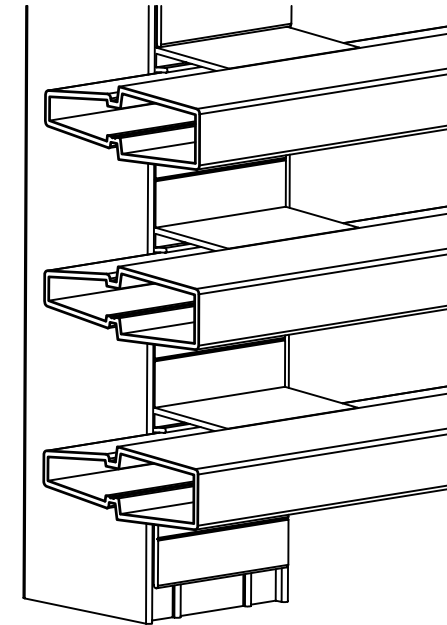

SISTEMA de **LAMA TUBULAR**

Sistema de celosías diseñado con fines estéticos y de protección solar siendo su principal objetivo elemento de cierre de fachadas.

Sencillez en fabricación, montaje y accesorios. Versátil en su colocación y óptimo resultado frente a carga de viento debido la forma tubular de la lama.

Clipado de las lamas en sentido horizontal sobre perfil de aluminio en módulos de tres.

Montaje del conjunto sobre rastrel tubular colocado en sentido vertical.

VAL171 PERFIL LAMA CLIPADA

VAL172 RASTREL TUBULAR

VAL170 PERFIL DE SUJECCIÓN

Lamas de uso habitual para mobiliario de cocina

TAPAS PARA PUERTAS DE COCINA:

REFERENCIA	DENOMINACIÓN
HTPF30_	Tapa para puertas de medida 300 mm
HTPF35_	Tapa para puertas de medida 350 mm
HTPF40_	Tapa para puertas de medida 400 mm
HTPF45_	Tapa para puertas de medida 450 mm
HTPF50_	Tapa para puertas de medida 500 mm
HTPF60_	Tapa para puertas de medida 600 mm
Acabados en stock: plata(A), oro(O), blanco(L) y negro(N)	