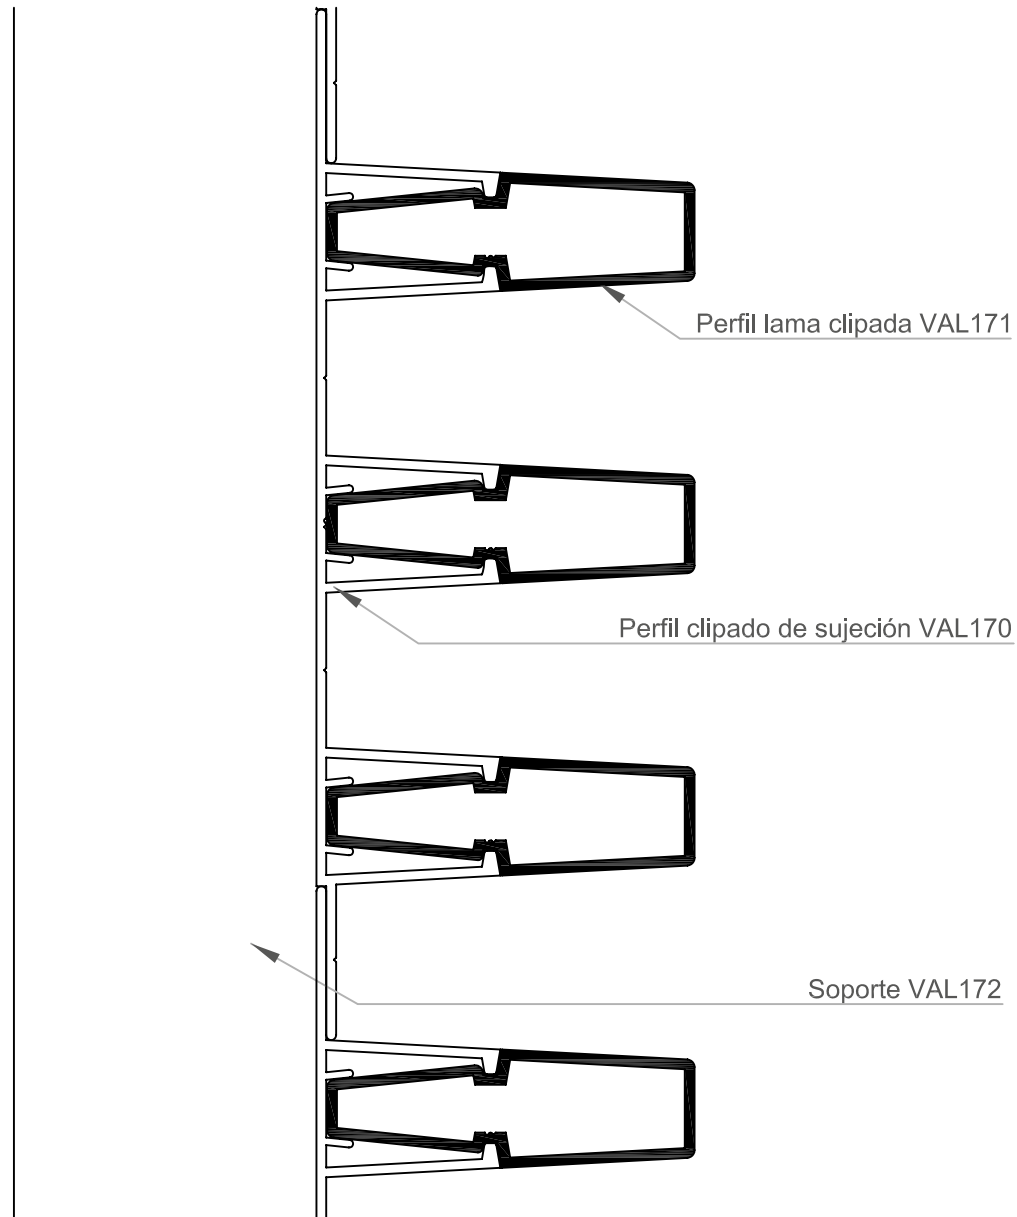

SISTEMA de **LAMA TUBULAR**

Sistema de celosías diseñado con fines estéticos y de protección solar siendo su principal objetivo elemento de cierre de fachadas.

Sencillez en fabricación, montaje y accesorios. Versátil en su colocación y óptimo resultado frente a carga de viento debido la forma tubular de la lama.

Clipado de las lamas en sentido horizontal sobre perfil de aluminio en módulos de tres.

Montaje del conjunto sobre rastrel tubular colocado en sentido vertical.

VAL171 PERFIL LAMA CLIPADA

VAL172 RASTREL TUBULAR

VAL170 PERFIL DE SUJECCIÓN

Lamas de uso habitual para mobiliario de cocina

TAPAS PARA PUERTAS DE COCINA:

REFERENCIA	DENOMINACIÓN
HTPF30_	Tapa para puertas de medida 300 mm
HTPF35_	Tapa para puertas de medida 350 mm
HTPF40_	Tapa para puertas de medida 400 mm
HTPF45_	Tapa para puertas de medida 450 mm
HTPF50_	Tapa para puertas de medida 500 mm
HTPF60_	Tapa para puertas de medida 600 mm
Acabados en stock: plata(A), oro(O), blanco(L) y negro(N)	