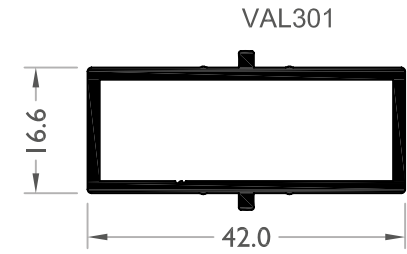

Clipado de las lamas en sentido horizontal sobre perfil de aluminio en módulos de tres.

Montaje del conjunto sobre rastrel tubular colocado en sentido vertical.

VAL171 PERFIL LAMA CLIPADA

VAL172 RASTREL TUBULAR

VAL170 PERFIL DE SUJECCIÓN

Lamas de uso habitual para mobiliario de cocina

TAPAS PARA PUERTAS DE COCINA:

REFERENCIA	DENOMINACIÓN
HTPF30_	Tapa para puertas de medida 300 mm
HTPF35_	Tapa para puertas de medida 350 mm
HTPF40_	Tapa para puertas de medida 400 mm
HTPF45_	Tapa para puertas de medida 450 mm
HTPF50_	Tapa para puertas de medida 500 mm
HTPF60_	Tapa para puertas de medida 600 mm
Acabados en stock: plata(A), oro(O), blanco(L) y negro(N)	