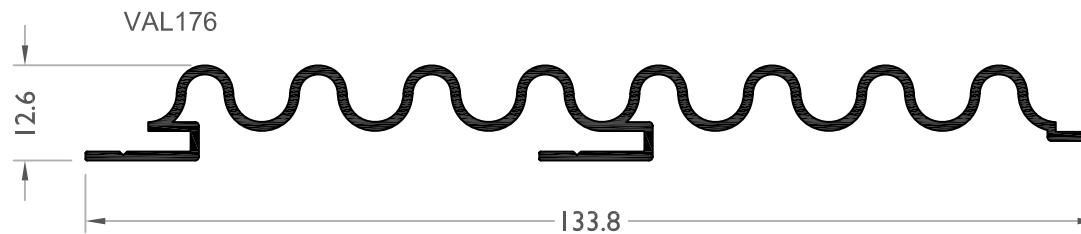

Clipado de las lamas en sentido horizontal sobre perfil de aluminio en módulos de tres.

Montaje del conjunto sobre rastrel tubular colocado en sentido vertical.

VAL171 PERFIL LAMA CLIPADA

VAL172 RASTREL TUBULAR

VAL170 PERFIL DE SUJECCIÓN

Lamas de uso habitual para mobiliario de cocina

TAPAS PARA PUERTAS DE COCINA:

REFERENCIA	DENOMINACIÓN
HTPF30_	Tapa para puertas de medida 300 mm
HTPF35_	Tapa para puertas de medida 350 mm
HTPF40_	Tapa para puertas de medida 400 mm
HTPF45_	Tapa para puertas de medida 450 mm
HTPF50_	Tapa para puertas de medida 500 mm
HTPF60_	Tapa para puertas de medida 600 mm
Acabados en stock: plata(A), oro(O), blanco(L) y negro(N)	

VAL300 VAL300

VAL300 VAL304 VAL300

VAL300 VAL302 VAL300

VAL300 VAL303 VAL300

LEX9735 LAMA PANELABLE 20 mm

VAL207 LAMA PANELABLE 7 mm

VAL201 LAMA PANELABLE 20 mm

LEX9734 LAMA PANELABLE 20 mm