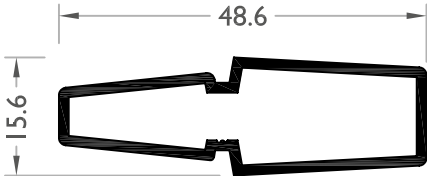

Clipado de las lamas en sentido horizontal sobre perfil de aluminio en módulos de tres.

Montaje del conjunto sobre rastrel tubular colocado en sentido vertical.

VAL171 PERFIL LAMA CLIPADA

VAL172 RASTREL TUBULAR

VAL170 PERFIL DE SUJECCIÓN

Lamas de uso habitual para mobiliario de cocina

TAPAS PARA PUERTAS DE COCINA:

REFERENCIA	DENOMINACIÓN
HTPF30_	Tapa para puertas de medida 300 mm
HTPF35_	Tapa para puertas de medida 350 mm
HTPF40_	Tapa para puertas de medida 400 mm
HTPF45_	Tapa para puertas de medida 450 mm
HTPF50_	Tapa para puertas de medida 500 mm
HTPF60_	Tapa para puertas de medida 600 mm
Acabados en stock: plata(A), oro(O), blanco(L) y negro(N)	