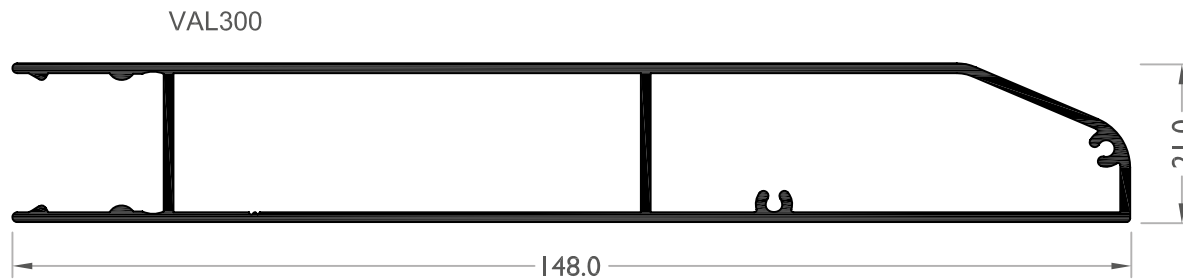

Clipado de las lamas en sentido horizontal sobre perfil de aluminio en módulos de tres.

Montaje del conjunto sobre rastrel tubular colocado en sentido vertical.

VAL171 PERFIL LAMA CLIPADA

VAL172 RASTREL TUBULAR

VAL170 PERFIL DE SUJECCIÓN

Lamas de uso habitual para mobiliario de cocina

TAPAS PARA PUERTAS DE COCINA:

REFERENCIA	DENOMINACIÓN
HTPF30_	Tapa para puertas de medida 300 mm
HTPF35_	Tapa para puertas de medida 350 mm
HTPF40_	Tapa para puertas de medida 400 mm
HTPF45_	Tapa para puertas de medida 450 mm
HTPF50_	Tapa para puertas de medida 500 mm
HTPF60_	Tapa para puertas de medida 600 mm
Acabados en stock: plata(A), oro(O), blanco(L) y negro(N)	