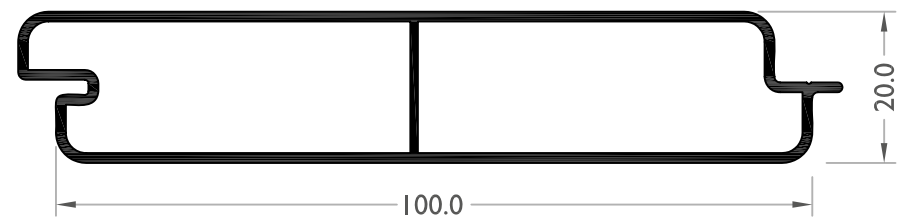

Clipado de las lamas en sentido horizontal sobre perfil de aluminio en módulos de tres.

Montaje del conjunto sobre rastrel tubular colocado en sentido vertical.

VAL171 PERFIL LAMA CLIPADA

VAL172 RASTREL TUBULAR

VAL170 PERFIL DE SUJECCIÓN

Lamas de uso habitual para mobiliario de cocina

TAPAS PARA PUERTAS DE COCINA:

REFERENCIA	DENOMINACIÓN
HTPF30_	Tapa para puertas de medida 300 mm
HTPF35_	Tapa para puertas de medida 350 mm
HTPF40_	Tapa para puertas de medida 400 mm
HTPF45_	Tapa para puertas de medida 450 mm
HTPF50_	Tapa para puertas de medida 500 mm
HTPF60_	Tapa para puertas de medida 600 mm
Acabados en stock: plata(A), oro(O), blanco(L) y negro(N)	

VAL300 VAL300

VAL300 VAL304 VAL300

VAL300 VAL302 VAL300

VAL300 VAL303 VAL300

LEX9735 LAMA PANELABLE 20 mm

VAL207 LAMA PANELABLE 7 mm

VAL201 LAMA PANELABLE 20 mm

LEX9734 LAMA PANELABLE 20 mm