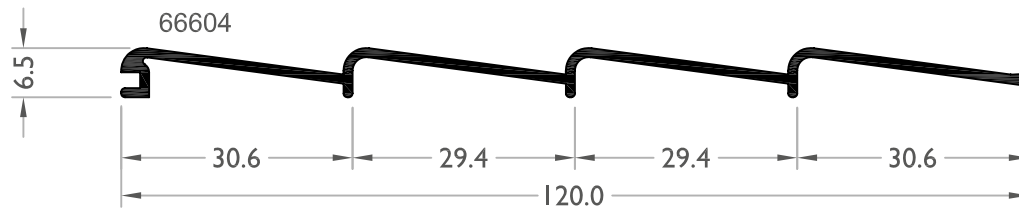

Clipado de las lamas en sentido horizontal sobre perfil de aluminio en módulos de tres.

Montaje del conjunto sobre rastrel tubular colocado en sentido vertical.

VAL171 PERFIL LAMA CLIPADA

VAL172 RASTREL TUBULAR

VAL170 PERFIL DE SUJECCIÓN

Lamas de uso habitual para mobiliario de cocina

TAPAS PARA PUERTAS DE COCINA:

REFERENCIA	DENOMINACIÓN
HTPF30_	Tapa para puertas de medida 300 mm
HTPF35_	Tapa para puertas de medida 350 mm
HTPF40_	Tapa para puertas de medida 400 mm
HTPF45_	Tapa para puertas de medida 450 mm
HTPF50_	Tapa para puertas de medida 500 mm
HTPF60_	Tapa para puertas de medida 600 mm
Acabados en stock: plata(A), oro(O), blanco(L) y negro(N)	

VAL300 VAL300

VAL300 VAL304 VAL300

VAL300 VAL302 VAL300

VAL300 VAL303 VAL300

LEX9735 LAMA PANELABLE 20 mm

VAL207 LAMA PANELABLE 7 mm

VAL201 LAMA PANELABLE 20 mm

LEX9734 LAMA PANELABLE 20 mm