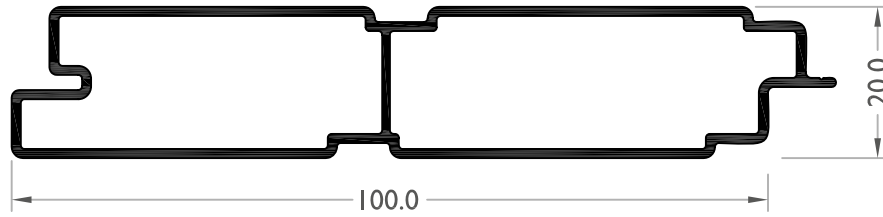

Clipado de las lamas en sentido horizontal sobre perfil de aluminio en módulos de tres.

Montaje del conjunto sobre rastrel tubular colocado en sentido vertical.

VAL171 PERFIL LAMA CLIPADA

VAL172 RASTREL TUBULAR

VAL170 PERFIL DE SUJECCIÓN

Lamas de uso habitual para mobiliario de cocina

TAPAS PARA PUERTAS DE COCINA:

REFERENCIA	DENOMINACIÓN
HTPF30_	Tapa para puertas de medida 300 mm
HTPF35_	Tapa para puertas de medida 350 mm
HTPF40_	Tapa para puertas de medida 400 mm
HTPF45_	Tapa para puertas de medida 450 mm
HTPF50_	Tapa para puertas de medida 500 mm
HTPF60_	Tapa para puertas de medida 600 mm
Acabados en stock: plata(A), oro(O), blanco(L) y negro(N)	

VAL300 VAL300

VAL300 VAL304 VAL300

VAL300 VAL302 VAL300

VAL300 VAL303 VAL300

LEX9735 LAMA PANELABLE 20 mm

VAL207 LAMA PANELABLE 7 mm

VAL201 LAMA PANELABLE 20 mm

LEX9734 LAMA PANELABLE 20 mm