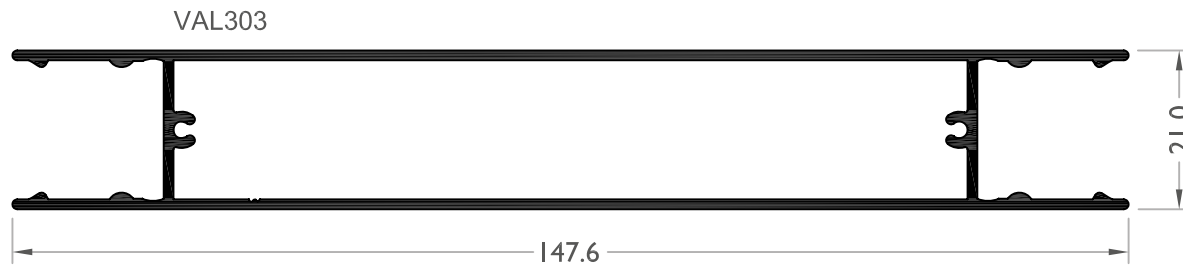

SISTEMA de **LAMA TUBULAR**

Sistema de celosías diseñado con fines estéticos y de protección solar siendo su principal objetivo elemento de cierre de fachadas.

Sencillez en fabricación, montaje y accesorios. Versátil en su colocación y óptimo resultado frente a carga de viento debido la forma tubular de la lama.

Clipado de las lamas en sentido horizontal sobre perfil de aluminio en módulos de tres.

Montaje del conjunto sobre rastrel tubular colocado en sentido vertical.

VAL171 PERFIL LAMA CLIPADA

VAL172 RASTREL TUBULAR

VAL170 PERFIL DE SUJECCIÓN

Lamas de uso habitual para mobiliario de cocina

TAPAS PARA PUERTAS DE COCINA:

REFERENCIA	DENOMINACIÓN
HTPF30_	Tapa para puertas de medida 300 mm
HTPF35_	Tapa para puertas de medida 350 mm
HTPF40_	Tapa para puertas de medida 400 mm
HTPF45_	Tapa para puertas de medida 450 mm
HTPF50_	Tapa para puertas de medida 500 mm
HTPF60_	Tapa para puertas de medida 600 mm
Acabados en stock: plata(A), oro(O), blanco(L) y negro(N)	

VAL300 VAL300

VAL300 VAL304 VAL300

VAL300 VAL302 VAL300

VAL300 VAL303 VAL300

LEX9735 LAMA PANELABLE 20 mm

VAL207 LAMA PANELABLE 7 mm

VAL201 LAMA PANELABLE 20 mm

LEX9734 LAMA PANELABLE 20 mm