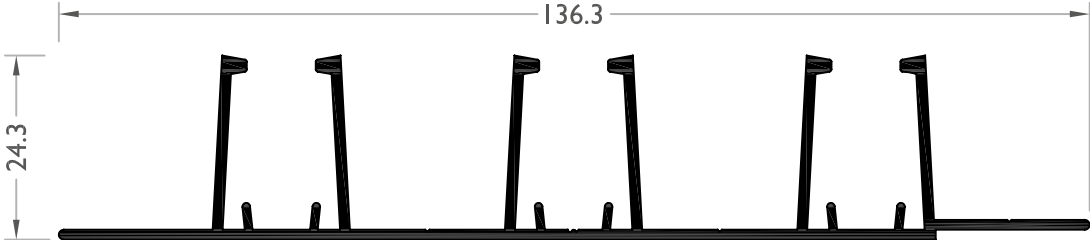

Clipado de las lamas en sentido horizontal sobre perfil de aluminio en módulos de tres.

Montaje del conjunto sobre rastrel tubular colocado en sentido vertical.

VAL171 PERFIL LAMA CLIPADA

VAL172 RASTREL TUBULAR

VAL170 PERFIL DE SUJECCIÓN

Lamas de uso habitual para mobiliario de cocina

TAPAS PARA PUERTAS DE COCINA:

REFERENCIA	DENOMINACIÓN
HTPF30_	Tapa para puertas de medida 300 mm
HTPF35_	Tapa para puertas de medida 350 mm
HTPF40_	Tapa para puertas de medida 400 mm
HTPF45_	Tapa para puertas de medida 450 mm
HTPF50_	Tapa para puertas de medida 500 mm
HTPF60_	Tapa para puertas de medida 600 mm
Acabados en stock: plata(A), oro(O), blanco(L) y negro(N)	