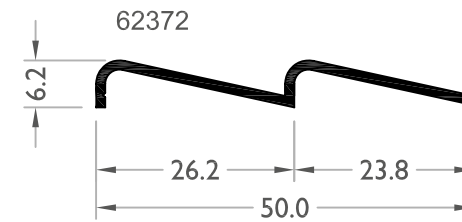

Clipado de las lamas en sentido horizontal sobre perfil de aluminio en módulos de tres.

Montaje del conjunto sobre rastrel tubular colocado en sentido vertical.

VAL171 PERFIL LAMA CLIPADA

VAL172 RASTREL TUBULAR

VAL170 PERFIL DE SUJECCIÓN

Lamas de uso habitual para mobiliario de cocina

TAPAS PARA PUERTAS DE COCINA:

REFERENCIA	DENOMINACIÓN
HTPF30_	Tapa para puertas de medida 300 mm
HTPF35_	Tapa para puertas de medida 350 mm
HTPF40_	Tapa para puertas de medida 400 mm
HTPF45_	Tapa para puertas de medida 450 mm
HTPF50_	Tapa para puertas de medida 500 mm
HTPF60_	Tapa para puertas de medida 600 mm
Acabados en stock: plata(A), oro(O), blanco(L) y negro(N)	

VAL300 VAL300

VAL300 VAL304 VAL300

VAL300 VAL302 VAL300

VAL300 VAL303 VAL300

LEX9735 LAMA PANELABLE 20 mm

VAL207 LAMA PANELABLE 7 mm

VAL201 LAMA PANELABLE 20 mm

LEX9734 LAMA PANELABLE 20 mm