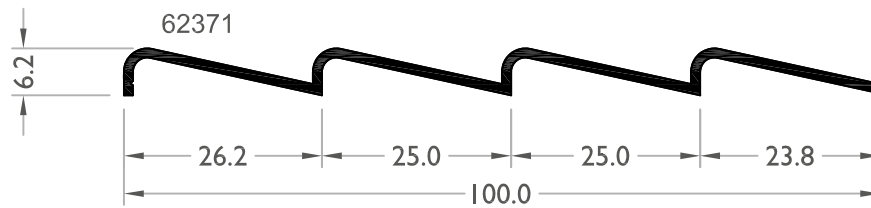

Clipado de las lamas en sentido horizontal sobre perfil de aluminio en módulos de tres.

Montaje del conjunto sobre rastrel tubular colocado en sentido vertical.

VAL171 PERFIL LAMA CLIPADA

VAL172 RASTREL TUBULAR

VAL170 PERFIL DE SUJECCIÓN

Lamas de uso habitual para mobiliario de cocina

TAPAS PARA PUERTAS DE COCINA:

REFERENCIA	DENOMINACIÓN
HTPF30_	Tapa para puertas de medida 300 mm
HTPF35_	Tapa para puertas de medida 350 mm
HTPF40_	Tapa para puertas de medida 400 mm
HTPF45_	Tapa para puertas de medida 450 mm
HTPF50_	Tapa para puertas de medida 500 mm
HTPF60_	Tapa para puertas de medida 600 mm
Acabados en stock: plata(A), oro(O), blanco(L) y negro(N)	

VAL300 VAL300

VAL300 VAL304 VAL300

VAL300 VAL302 VAL300

VAL300 VAL303 VAL300

LEX9735 LAMA PANELABLE 20 mm

VAL207 LAMA PANELABLE 7 mm

VAL201 LAMA PANELABLE 20 mm

LEX9734 LAMA PANELABLE 20 mm