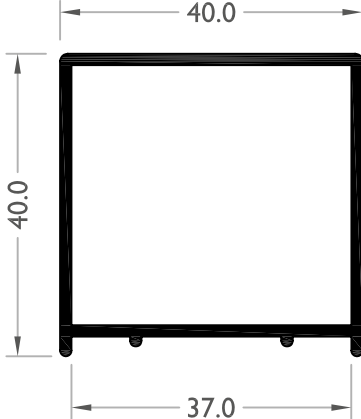

Clipado de las lamas en sentido horizontal sobre perfil de aluminio en módulos de tres.

Montaje del conjunto sobre rastrel tubular colocado en sentido vertical.

VAL171 PERFIL LAMA CLIPADA

VAL172 RASTREL TUBULAR

VAL170 PERFIL DE SUJECCIÓN

Lamas de uso habitual para mobiliario de cocina

TAPAS PARA PUERTAS DE COCINA:

REFERENCIA	DENOMINACIÓN
HTPF30_	Tapa para puertas de medida 300 mm
HTPF35_	Tapa para puertas de medida 350 mm
HTPF40_	Tapa para puertas de medida 400 mm
HTPF45_	Tapa para puertas de medida 450 mm
HTPF50_	Tapa para puertas de medida 500 mm
HTPF60_	Tapa para puertas de medida 600 mm
Acabados en stock: plata(A), oro(O), blanco(L) y negro(N)	