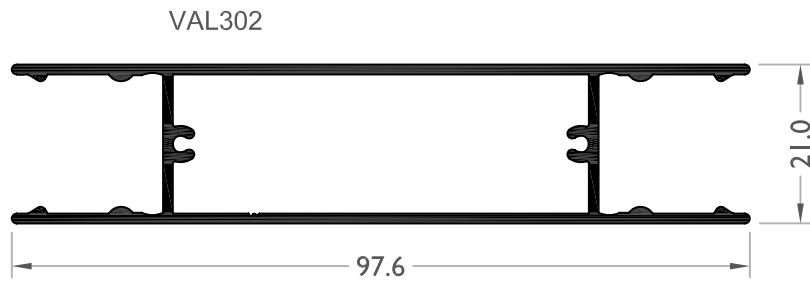

Clipado de las lamas en sentido horizontal sobre perfil de aluminio en módulos de tres.

Montaje del conjunto sobre rastrel tubular colocado en sentido vertical.

VAL171 PERFIL LAMA CLIPADA

VAL172 RASTREL TUBULAR

VAL170 PERFIL DE SUJECCIÓN

Lamas de uso habitual para mobiliario de cocina

TAPAS PARA PUERTAS DE COCINA:

REFERENCIA	DENOMINACIÓN
HTPF30_	Tapa para puertas de medida 300 mm
HTPF35_	Tapa para puertas de medida 350 mm
HTPF40_	Tapa para puertas de medida 400 mm
HTPF45_	Tapa para puertas de medida 450 mm
HTPF50_	Tapa para puertas de medida 500 mm
HTPF60_	Tapa para puertas de medida 600 mm
Acabados en stock: plata(A), oro(O), blanco(L) y negro(N)	