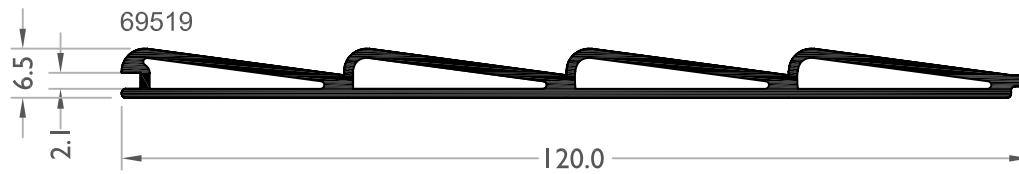

Clipado de las lamas en sentido horizontal sobre perfil de aluminio en módulos de tres.

Montaje del conjunto sobre rastrel tubular colocado en sentido vertical.

VAL171 PERFIL LAMA CLIPADA

VAL172 RASTREL TUBULAR

VAL170 PERFIL DE SUJECCIÓN

Lamas de uso habitual para mobiliario de cocina

TAPAS PARA PUERTAS DE COCINA:

REFERENCIA	DENOMINACIÓN
HTPF30_	Tapa para puertas de medida 300 mm
HTPF35_	Tapa para puertas de medida 350 mm
HTPF40_	Tapa para puertas de medida 400 mm
HTPF45_	Tapa para puertas de medida 450 mm
HTPF50_	Tapa para puertas de medida 500 mm
HTPF60_	Tapa para puertas de medida 600 mm
Acabados en stock: plata(A), oro(O), blanco(L) y negro(N)	

VAL300 VAL300

VAL300 VAL304 VAL300

VAL300 VAL302 VAL300

VAL300 VAL303 VAL300

LEX9735 LAMA PANELABLE 20 mm

VAL207 LAMA PANELABLE 7 mm

VAL201 LAMA PANELABLE 20 mm

LEX9734 LAMA PANELABLE 20 mm