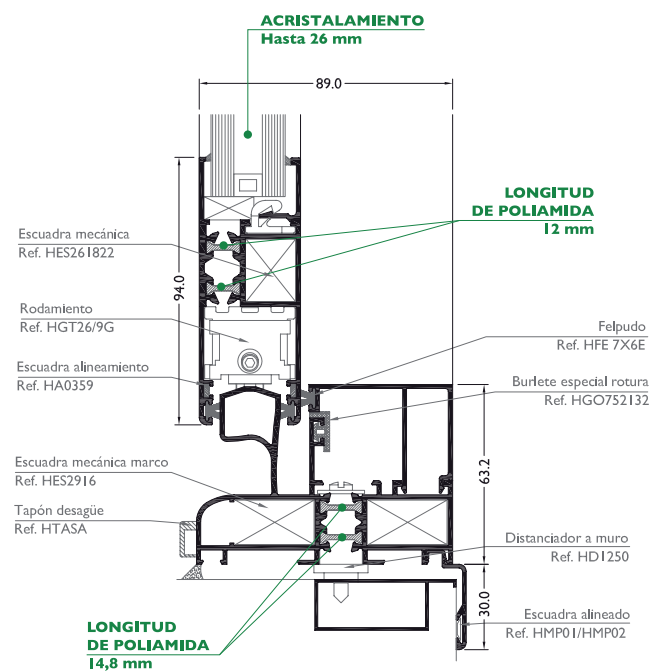

CPLUS RPT MONOCARRIL

Cerco de 90 mm y hojas de 35,5 mm. Compatible con perfiles de la serie CPlus RPT. Serie idónea para embutir en tabiques para ventanas y puertas. Acristamiento para vidrios hasta 26 mm en hoja ajunquillada.

ENSAYOS

Permeabilidad al aire: Clase 2
 Estanqueidad al agua: Clase 5A
 Resistencia al viento: Clase C5
 Atenuación acústica: 27 (0; -2) dB

TRANSMITANCIA TÉRMICA

Uh (U del Hueco)
 3,1 W/m²k

Dimensiones máximas* **Peso máximo* 80 kg.**

Ancho (L): 1.000 mm

Alto (H): 2.300 mm

* 1 hoja, corredera

ISOTERMA

APERTURAS

Valor Transmitancia Térmica y resultados de ensayos para Hueco 1.23x1.48 con vidrio tipo 4 - 15 - 6